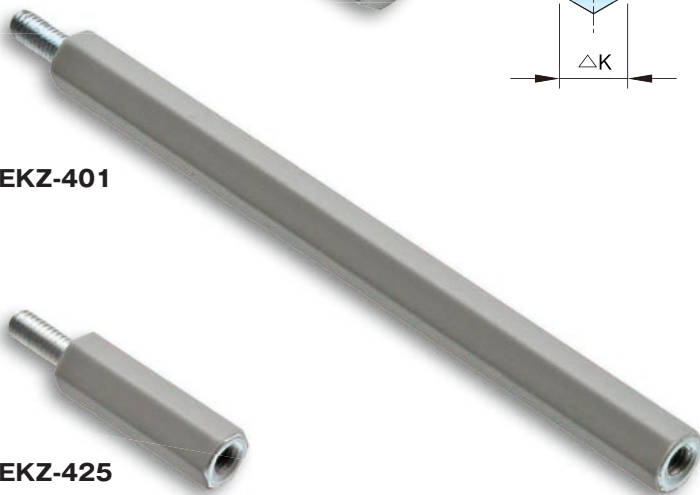

六角サポーター・絶縁六角サポーター

HEXAGONAL POSTS

EK(ss)・EKZ(ss)

EK-430

EK-650

EKZ-401

EKZ-425

特 徴 ●各種サイズをとりそろえています。
Feature ●Various sizes are available.

材 質 ●鉄 (SS)
●絶縁チューブ/ポリオレフィン
表面処理 ●三価クロメートめっき
●EKZ/絶縁チューブ付

Material ●Rolled steel (SS)
●Insulating tube/Polyorefin
Finish ●Trivalent chromate plating
●EKZ/With insulating tube

スパーサー
支柱

品番 Product No.	M	L ₁	L ₂	L ₃	ΔK	自重(g) Weight	入数 Lot	単価 Price
EK-310	3	10	6	6	6	2.1	100	¥60
EK-315	3	15	8	10	6	3.2	100	¥65
EK-320	3	20	8	10	6	4.5	100	¥70
EK-325	3	25	8	10	6	5.8	100	¥90
EK-330	3	30	8	10	6	6.8	100	¥90
EK-340	3	40	8	10	6	9	100	¥100
EK-420	4	20	10	12	7	5.8	100	¥70
EK-425	4	25	10	12	7	7.5	100	¥75
EK-430	4	30	10	12	7	9.1	100	¥85
EK-440	4	40	10	12	7	12.4	100	¥85
EK-450	4	50	10	12	7	15.5	100	¥100
EK-460	4	60	10	12	7	19	100	¥110
EK-401	4	100	10	12	7	32.2	100	¥130
EK-520	5	20	10	12	8	7.6	100	¥85
EK-525	5	25	10	12	8	9.6	100	¥90
EK-530	5	30	10	12	8	11.9	100	¥90
EK-540	5	40	10	12	8	16.2	100	¥100
EK-550	5	50	10	12	8	20.4	100	¥110

品番 Product No.	M	L ₁	L ₂	L ₃	ΔK	自重(g) Weight	入数 Lot	単価 Price
EK-560	5	60	10	12	8	24.6	100	¥120
EK-580	5	80	10	12	8	33.4	100	¥150
EK-501	5	100	10	12	8	41.9	50	¥150
EK-620	6	20	15	16	10	12.3	100	¥85
EK-625	6	25	15	16	10	15.2	100	¥90
EK-630	6	30	15	16	10	18.8	100	¥92
EK-640	6	40	15	16	10	25.3	50	¥95
EK-650	6	50	15	16	10	32.5	50	¥120
EK-660	6	60	15	16	10	38.6	50	¥140
EK-680	6	80	15	16	10	52.3	50	¥155
EK-601	6	100	15	16	10	65.5	50	¥160
EKZ-420	4	20	10	12	7	6.0	100	¥100
EKZ-425	4	25	10	12	7	7.7	100	¥100
EKZ-430	4	30	10	12	7	9.3	100	¥110
EKZ-440	4	40	10	12	7	12.9	100	¥110
EKZ-450	4	50	10	12	7	16.0	100	¥120
EKZ-460	4	60	10	12	7	19.5	100	¥130
EKZ-401	4	100	10	12	7	32.7	100	¥165