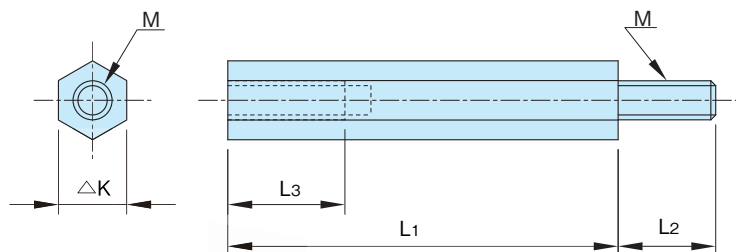

六角サポーター・絶縁六角サポーター

HEXAGONAL POSTS

EK(ss)・EKZ(ss)

EK-430

EK-650

EKZ-401

EKZ-425

特 徴 ●各種サイズをとりそろえています。
Feature ●Various sizes are available.

材 質 ●鉄 (SS)
●絶縁チューブ/ポリオレフィン
表面処理 ●三価クロメートめっき
●EKZ/絶縁チューブ付

Material ●Rolled steel (SS)
●Insulating tube/Polyorefin
Finish ●Trivalent chromate plating
●EKZ/With insulating tube

スパーサー
支柱

品番 Product No.	M	L ₁	L ₂	L ₃	ΔK	自重(g) Weight	入数 Lot	単価 Price
EK-310	3	10	6	6	6	2.1	100	¥60
EK-315	3	15	8	10	6	3.2	100	¥65
EK-320	3	20	8	10	6	4.5	100	¥70
EK-325	3	25	8	10	6	5.8	100	¥90
EK-330	3	30	8	10	6	6.8	100	¥90
EK-340	3	40	8	10	6	9	100	¥100
EK-420	4	20	10	12	7	5.8	100	¥70
EK-425	4	25	10	12	7	7.5	100	¥75
EK-430	4	30	10	12	7	9.1	100	¥85
EK-440	4	40	10	12	7	12.4	100	¥85
EK-450	4	50	10	12	7	15.5	100	¥100
EK-460	4	60	10	12	7	19	100	¥110
EK-401	4	100	10	12	7	32.2	100	¥130
EK-520	5	20	10	12	8	7.6	100	¥85
EK-525	5	25	10	12	8	9.6	100	¥90
EK-530	5	30	10	12	8	11.9	100	¥90
EK-540	5	40	10	12	8	16.2	100	¥100
EK-550	5	50	10	12	8	20.4	100	¥110