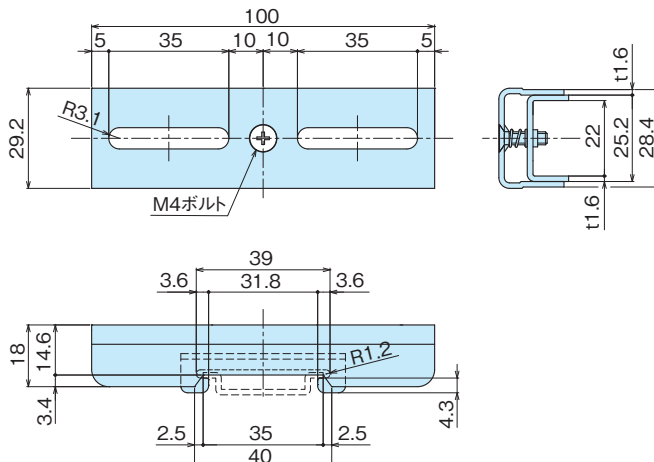

| 品番 Product No. | 自重(g) Weight | 単価 Price |
|-------------------|-----------------|-------------|
| HS-21 | 70 | ¥570 |

NFベース

NF BASE

HS-22

HS-22

特徴 Feature

- 機器の取付は、付属のスライドナット(パンチナット)により取付ピッチ25mm~85mm(HS-22-3は39~73mm)の機器を自由にネジ止めできます。
- NFベースを2個使用すれば4点止めの機器も取付できます。
- DINレールへの取付はネジ1本で簡単確実に固定されます。
- スプリング付きになり、DINレールへの取り付けが楽になりました
- With the attached slide nut (punch nut), devices with a mounting pitch of 25 mm to 85 mm (39 to 73 mm for HS-22-3) can be screwed in freely.
- If you use two NF bases, you can also mount a device with a 4-point stop.
- Mounting to the DIN rail is easy and secure with a single screw.
- With a spring, it is easy to mount on the DIN rail.