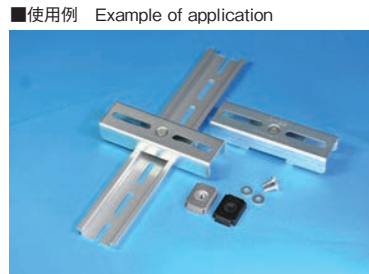

材質 ●鋼板

表面処理 ●三価クロメート

用途 ●DIN35mmレール上にACコンセントを取付けるベース

備考 ●付属品/ナベネジM4×9(2個)

Material ●Steel plate

Finish ●Trivalent chromate plating

Specific Use ●Base for mounting AC outlet on DIN 35mm rail

Remarks ●Accessories/Screw M4 x 9 (2 pieces)

| 品番 Product No. | 自重(g) Weight | 単価 Price |
|-------------------|-----------------|-------------|
| HS-21 | 70 | ¥570 |

NFベース

NF BASE

HS-22

HS-22

特徴 Feature

- 機器の取付は、付属のスライドナット(パンチナット)により取付ピッチ25mm~85mm(HS-22-3は39~73mm)の機器を自由にネジ止めできます。
- NFベースを2個使用すれば4点止めの機器も取付できます。
- DINレールへの取付はネジ1本で簡単確実に固定されます。
- スプリング付きになり、DINレールへの取り付けが楽になりました
- With the attached slide nut (punch nut), devices with a mounting pitch of 25 mm to 85 mm (39 to 73 mm for HS-22-3) can be screwed in freely.
- If you use two NF bases, you can also mount a device with a 4-point stop.
- Mounting to the DIN rail is easy and secure with a single screw.
- With a spring, it is easy to mount on the DIN rail.

材質 ●鋼板

表面処理 ●三価クロメート

用途 ●DIN35mmレール上にノイズフィルター、コンデンサー、安定化電源、抵抗器、シーケンサ等を取付けるベース

備考 ●付属品/機器取付ビス・ワッシャー・パンチナット(S-22-3はネジナット)各2個

Material ●Steel plate

Finish ●Trivalent chromate plating

Specific Use ●A base for mounting noise filters, capacitors, regulated power supplies, resistors, sequencers, etc. on DIN35mm rails.