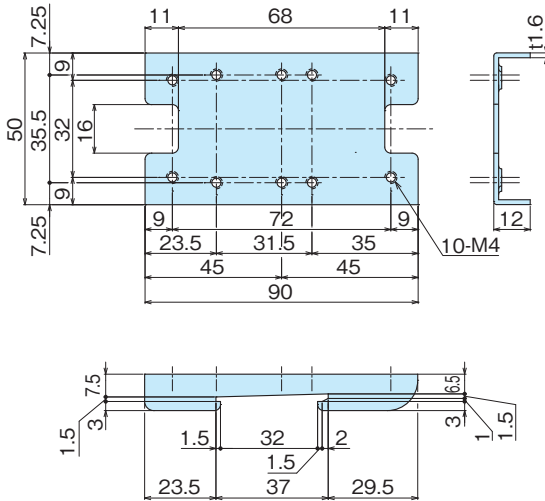

ACベース

AC BASE

HS-21

HS-21

特徴 Feature

- 適合コンセントは、パナソニック製WK3001(1口)、WK3004(2口)です。1口、2口コンセント共用です。*コンセントは別売
- コンセントを取付後も、レール止めネジを回させます(2口はカバーを外す)ので、簡単に左右の位置調整ができます。
- ケーブルの挿入口を設けていますので、コンセントの切り欠きをカットする必要がありません。
- Compatible outlets are Panasonic WK3001 (1 port) and WK3004 (2 ports). Common to 1 and 2 units. *Outlet sold separately
- Even after the outlet is installed, the left and right position can be easily adjusted by simply turning the rail set screw (2 port have the cover removed).
- There is a cable insertion slot, so there is no need to cut for an outlet.

材質 ●鋼板

表面処理 ●三価クロメート

用途 ●DIN35mmレール上にACコンセントを取付けるベース

備考 ●付属品/ナベネジM4×9(2個)

Material ●Steel plate

Finish ●Trivalent chromate plating

Specific Use ●Base for mounting AC outlet on DIN 35mm rail

Remarks ●Accessories/Screw M4 x 9 (2 pieces)

| 品番 Product No. | 自重(g) Weight | 単価 Price |
|-------------------|-----------------|-------------|
| HS-21 | 70 | ¥570 |

NFベース

NF BASE

HS-22

HS-22

特徴 Feature

- 機器の取付は、付属のスライドナット(パンチナット)により取付ピッチ25mm~85mm(HS-22-3は39~73mm)の機器を自由にネジ止めできます。
- NFベースを2個使用すれば4点止めの機器も取付できます。
- DINレールへの取付はネジ1本で簡単確実に固定されます。
- スプリング付きになり、DINレールへの取り付けが楽になりました
- With the attached slide nut (punch nut), devices with a mounting pitch of 25 mm to 85 mm (39 to 73 mm for HS-22-3) can be screwed in freely.
- If you use two NF bases, you can also mount a device with a 4-point stop.
- Mounting to the DIN rail is easy and secure with a single screw.
- With a spring, it is easy to mount on the DIN rail.