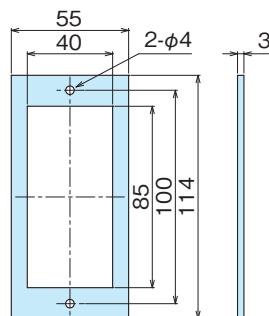

1. **特 徴**
2. ステンレス製で耐食性に優れています。
   - パッキン(SK-63-P)を装着する事によって、防水性を付加できます。
   - Stainless steel pull has excellent corrosion-resistance.
   - Can be waterproofed by using together with SK-63-P.

材 質

- SK-63/ステンレス(SUS304)
- SK-63-P/EPDMゴム系発泡体

表面処理 ●ヘアライン仕上げ

用 途 ●各種BOX

備 考 ●取付用ナット付き

Material ●SK-63/Stainless steel (SUS304)
●SK-63-P/EPDM foam

Finish ●Hairline finish

Application ●All kinds' cabinets.

Remarks ●With a nut for installation.

品番 Product No.	自重(g) Weight	入数 Lot	単価 Price
SK-63	58		¥420
SK-63-P	1		¥70

角引手

OVAL-SHAPED PULLS