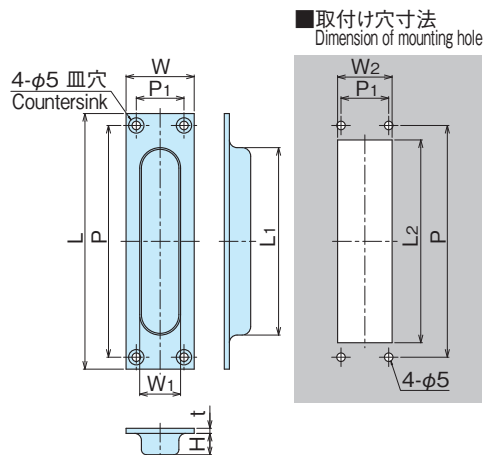

Remarks ●With a nut for installation.

品番 Product No.	自重(g) Weight	入数 Lot	単価 Price
SK-63	58		¥420
SK-63-P	1		¥70

角引手

OVAL-SHAPED PULLS

SK-45(SUS)

SK-45-1

SK-45-2

材 質 ●ステンレス(SUS304)