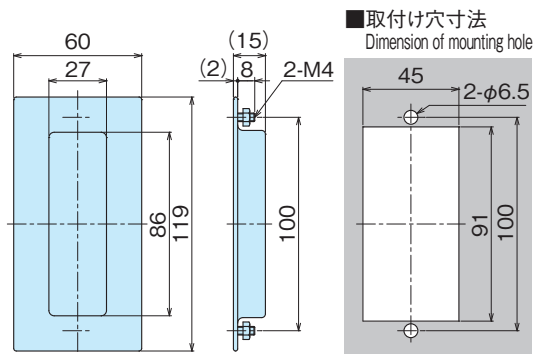

ステンレス埋込み取手

STAINLESS EMBEDDED PULLS

SK-63(SUS)

SK-63

SK-63-P

- 特 徴**
- ステンレス製で耐食性に優れています。
 - パッキン(SK-63-P)を装着する事によって、防水性を付加できます。
 - Stainless steel pull has excellent corrosion-resistance.
 - Can be waterproofed by using together with SK-63-P.

材 質

- SK-63/ステンレス(SUS304)
- SK-63-P/EPDMゴム系発泡体

表面処理 ●ヘアライン仕上げ

用 途 ●各種BOX

備 考 ●取付用ナット付き

Material ●SK-63/Stainless steel (SUS304)
●SK-63-P/EPDM foam

Finish ●Hairline finish

Application ●All kinds' cabinets.

Remarks ●With a nut for installation.

品番 Product No.	自重(g) Weight	入数 Lot	単価 Price
SK-63	58		¥420
SK-63-P	1		¥70

角引手

OVAL-SHAPED PULLS

SK-45(SUS)

SK-45-1

SK-45-2

材 質 ●ステンレス(SUS304)