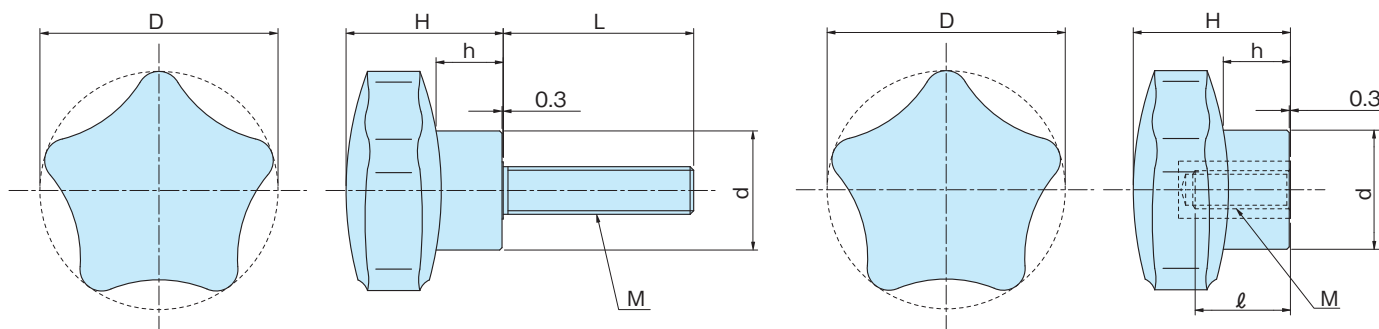

タップドブラインドノブ (オネジ) (メネジ)

TAPPED BLIND KNOBS (External thread) (Internal thread)

KP-BTK-L・SKP-BTK-L・KP-BTK・SKP-BTK

KP-BTK40B

KP-BTK40-25

材質 ● 頭部/黒色フェノール樹脂
 オネジ/KP-BTK-L:鋼材SUM22L
 SKP-BTK-L:ステンレスSUS304
 メネジ/KP-BTK:黄銅C3604B
 SKP-BTK:ステンレスSUS303

取手
ローレット
ノブ

品番 Product No.		D	M	L	d	H	h	自重 (g) Weight	販売単位 sales unit		単価 Price	
SS	SUS								SS	SUS	SS	SUS
KP-BTK30-10	SKP-BTK30-10	32	M6×P1.0	10	19	23	11	17	100	50	¥430	¥920
KP-BTK30-16	SKP-BTK30-16			16				18	100	50	¥430	¥920
KP-BTK30-20	SKP-BTK30-20			20				20	100	50	¥430	¥990
KP-BTK30-35	SKP-BTK30-35			35				25	90	50	¥490	¥990
KP-BTK40-16		40	M8×P1.25	16	21	27	12	35	70		¥590	
	SKP-BTK40-20			20				36		40		¥1,130
KP-BTK40-25	SKP-BTK40-25			25				38	70	40	¥590	¥1,150
	SKP-BTK40-30			30				39		40		¥1,150
KP-BTK40-35	SKP-BTK40-35	50	M10×P1.5	35	25	33	14	40	70	40	¥610	¥1,200
KP-BTK40-45	SKP-BTK40-45			45				43	70	40	¥640	¥1,320
KP-BTK50-20	SKP-BTK50-20			20				63	60	30	¥730	¥1,600
KP-BTK50-30	SKP-BTK50-30	50	M10×P1.5	30	25	33	14	66	60	30	¥760	¥1,810
KP-BTK50-40	SKP-BTK50-40			40				70	50	30	¥810	¥1,940
KP-BTK50-50	SKP-BTK50-50			50				73	50	30	¥820	¥1,940
KP-BTK60-20		60	M10×P1.5	20	27	37	17	87	50		¥910	
KP-BTK60-30				30				92	50		¥910	
KP-BTK60-40				40				98	50		¥930	
KP-BTK60-50				50				101	50		¥970	
KP-BTK60-25B		60	M12×P1.75	25	27	37	17	105	40		¥1,000	
KP-BTK60-30B	SKP-BTK60-30B			30				110	40	20	¥1,000	¥2,160
KP-BTK60-40B	SKP-BTK60-40B			40				118	40	20	¥1,000	¥2,490
KP-BTK60-50B	SKP-BTK60-50B			50				128	40	20	¥1,050	¥2,550