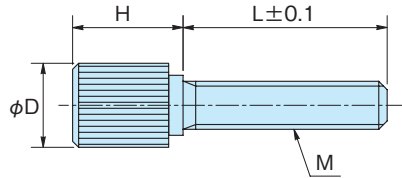

ローレットビス

KNURLED KNOBS

NB-300D~500D (BS)

材質 ●快削黄銅(C3604BD)

表面処理 ●ニッケルメッキ

Material ●Free-cutting brass (C3604BD)

Finish ●Nickel plating

※市販品につき、ケース単位(入数)でのご注文をお願い致します。