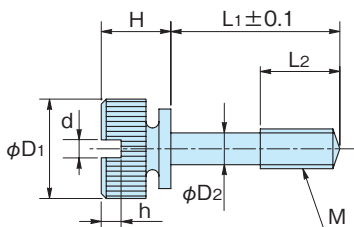

ローレットビス

KNURLED KNOBS

NB-300E~500E (BS)

材質 ● 快削黄銅 (C3604BD)

表面処理 ● ニッケルメッキ

Material ● Free-cutting brass (C3604BD)

Finish ● Nickel plating

※市販品につき、ケース単位(入数)でのご注文をお願い致します。

品番 Product No.	φD ₁	φD ₂	H	L ₁	L ₂	d	h	M	入数 Lot	単価 Price
NB-310BE	6	2.2	7	10	6	1.5	1.5	3	50	¥49
NB-312BE				12						¥51
NB-315BE				15						¥53
NB-318BE				18						¥55
NB-320BE				20						¥57
NB-325BE				25						¥60
NB-330BE	8	2.2	7	30	6	1.5	1.5	3	50	¥63
NB-310IE				10						¥59
NB-312IE				12						¥61
NB-315IE				15						¥64
NB-318IE				18						¥67
NB-320IE				20						¥71
NB-325IE	25	¥75								
NB-330IE	30	¥80								
NB-412JE	8	3	8	12	8	1.8	1.8	4	50	¥63
NB-415JE				15						¥66
NB-418JE				18						¥69
NB-420JE				20						¥72
NB-425JE				25						¥77
NB-430JE				30						¥82
NB-435JE	35	¥87								
NB-412PE	10	3	8	12	8	1.8	1.8	4	50	¥81
NB-415PE				15						¥90
NB-418PE				18						¥98
NB-420PE				20						¥108
NB-425PE				25						¥123
NB-430PE				30						¥138
NB-435PE	35	¥153								