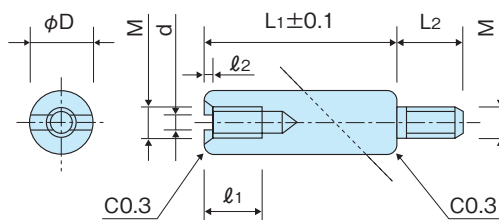

丸サポーター(黄銅)(スリ割付)

ROUND SPACER (BRASS) (SLOTTED)

BRB-300SE~400SE (BS)

材質 ●快削黄銅(C3604BD)

表面処理 ●ニッケルメッキ

Material ●Free-cutting brass (C3604BD)

Finish ●Nickel plating

※市販品につき、ケース単位(入数)でのご注文をお願い致します。

品番 Product No.	M	L ₁	L ₂	l ₁	l ₂	d	φD	入数 Lot	単価 Price
BRB-304SE	3	4	6	2.5	1.0	1.0	6	50	¥32
BRB-304.5SE	3	4.5	6	2.5	1.0	1.0	6	50	¥32
BRB-305SE	3	5	6	3.5	1.0	1.0	6	50	¥32
BRB-305.5SE	3	5.5	6	3.5	1.0	1.0	6	50	¥32
BRB-306SE	3	6	6	4	1.0	1.0	6	50	¥32
BRB-306.5SE	3	6.5	6	4	1.0	1.0	6	50	¥32
BRB-307SE	3	7	6	5	1.0	1.0	6	50	¥32
BRB-307.5SE	3	7.5	6	5	1.0	1.0	6	50	¥33
BRB-308SE	3	8	6	6	1.0	1.0	6	50	¥33
BRB-308.5SE	3	8.5	6	6	1.0	1.0	6	50	¥33
BRB-309SE	3	9	6	6	1.0	1.0	6	50	¥33
BRB-309.5SE	3	9.5	6	6	1.0	1.0	6	50	¥33
BRB-310SE	3	10	6	6	1.0	1.0	6	50	¥33
BRB-311SE	3	11	6	6	1.0	1.0	6	50	¥34
BRB-312SE	3	12	6	6	1.0	1.0	6	50	¥34
BRB-312.5SE	3	12.5	6	6	1.0	1.0	6	50	¥36
BRB-313SE	3	13	6	6	1.0	1.0	6	50	¥36
BRB-314SE	3	14	6	6	1.0	1.0	6	50	¥36
BRB-315SE	3	15	6	6	1.0	1.0	6	50	¥36
BRB-316SE	3	16	6	6	1.0	1.0	6	50	¥36
BRB-316.5SE	3	16.5	6	6	1.0	1.0	6	50	¥37
BRB-317SE	3	17	6	6	1.0	1.0	6	50	¥37
BRB-317.5SE	3	17.5	6	6	1.0	1.0	6	50	¥40
BRB-318SE	3	18	6	6	1.0	1.0	6	50	¥40
BRB-319SE	3	19	6	6	1.0	1.0	6	50	¥40
BRB-320SE	3	20	6	6	1.0	1.0	6	50	¥41
BRB-321SE	3	21	6	6	1.0	1.0	6	50	¥46
BRB-322SE	3	22	6	6	1.0	1.0	6	50	¥46
BRB-323SE	3	23	6	6	1.0	1.0	6	50	¥46
BRB-324SE	3	24	6	6	1.0	1.0	6	50	¥46
BRB-325SE	3	25	6	6	1.0	1.0	6	50	¥46
BRB-326SE	3	26	6	6	1.0	1.0	6	50	¥47
BRB-327SE	3	27	6	6	1.0	1.0	6	50	¥47
BRB-328SE	3	28	6	6	1.0	1.0	6	50	¥48
BRB-329SE	3	29	6	6	1.0	1.0	6	50	¥48
BRB-330SE	3	30	6	6	1.0	1.0	6	50	¥48
BRB-335SE	3	35	6	6	1.0	1.0	6	50	¥50
BRB-340SE	3	40	6	6	1.0	1.0	6	50	¥53
BRB-345SE	3	45	6	6	1.0	1.0	6	50	¥59
BRB-350SE	3	50	6	6	1.0	1.0	6	50	¥64
BRB-355SE	3	55	6	6	1.0	1.0	6	50	¥69
BRB-360SE	3	60	6	6	1.0	1.0	6	50	¥74