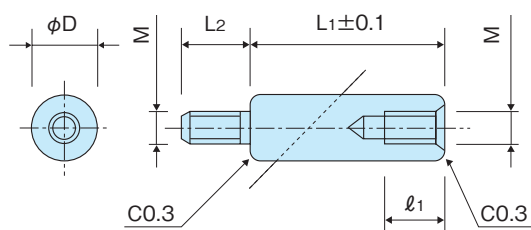

丸サポーター(黄銅)

ROUND SPACER (BRASS)

BRB-300E~400E (BS)

材 質 ●快削黄銅 (C3604BD)

表面処理 ●ニッケルメッキ

Material ●Free-cutting brass (C3604BD)

Finish ●Nickel plating

※市販品につき、ケース単位(入数)でのご注文をお願い致します。

品番 Product No.	M	L ₁	L ₂	ℓ ₁	φD	入数 Lot	単価 Price
BRB-304E	3	4	6	2.5	6	50	¥19
BRB-304.5E	3	4.5	6	2.5	6	50	¥19
BRB-305E	3	5	6	3.5	6	50	¥19
BRB-305.5E	3	5.5	6	3.5	6	50	¥19
BRB-306E	3	6	6	4	6	50	¥19
BRB-306.5E	3	6.5	6	4	6	50	¥19
BRB-307E	3	7	6	5	6	50	¥19
BRB-307.5E	3	7.5	6	5	6	50	¥19
BRB-308E	3	8	6	6	6	50	¥19
BRB-308.5E	3	8.5	6	6	6	50	¥20
BRB-309E	3	9	6	6	6	50	¥21
BRB-309.5E	3	9.5	6	6	6	50	¥22
BRB-310E	3	10	6	6	6	50	¥22
BRB-311E	3	11	6	6	6	50	¥22
BRB-312E	3	12	6	6	6	50	¥22
BRB-312.5E	3	12.5	6	6	6	50	¥22
BRB-313E	3	13	6	6	6	50	¥22
BRB-314E	3	14	6	6	6	50	¥22
BRB-315E	3	15	6	6	6	50	¥22
BRB-316E	3	16	6	6	6	50	¥23
BRB-316.5E	3	16.5	6	6	6	50	¥24
BRB-317E	3	17	6	6	6	50	¥24
BRB-317.5E	3	17.5	6	6	6	50	¥25
BRB-318E	3	18	6	6	6	50	¥25
BRB-319E	3	19	6	6	6	50	¥27
BRB-320E	3	20	6	6	6	50	¥27
BRB-321E	3	21	6	6	6	50	¥29
BRB-322E	3	22	6	6	6	50	¥30
BRB-323E	3	23	6	6	6	50	¥31
BRB-324E	3	24	6	6	6	50	¥32
BRB-325E	3	25	6	6	6	50	¥33
BRB-326E	3	26	6	6	6	50	¥34
BRB-327E	3	27	6	6	6	50	¥35
BRB-328E	3	28	6	6	6	50	¥36
BRB-329E	3	29	6	6	6	50	¥36
BRB-330E	3	30	6	6	6	50	¥36
BRB-335E	3	35	6	6	6	50	¥38
BRB-340E	3	40	6	6	6	50	¥41
BRB-345E	3	45	6	6	6	50	¥48
BRB-350E	3	50	6	6	6	50	¥53
BRB-355E	3	55	6	6	6	50	¥58
BRB-360E	3	60	6	6	6	50	¥63