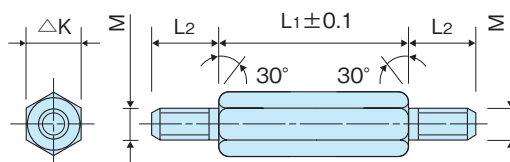

ESU-300 (SUS)

材質 ● 快削ステンレス鋼 (SUS303)

表面処理 ● 脱脂

Material ● Free-cutting stainless steel (SUS303)

Finish ● Degreasing

※市販品につき、ケース単位 (入数) でのご注文をお願い致します。

品番 Product No.	M	L₁	L₂	ΔK	入数 Lot	単価 Price
ESU-305	3	5	6	5.5	50	¥76
ESU-306	3	6	6	5.5	50	¥76
ESU-307	3	7	6	5.5	50	¥76
ESU-308	3	8	6	5.5	50	¥78
ESU-309	3	9	6	5.5	50	¥78
ESU-310	3	10	6	5.5	50	¥78
ESU-311	3	11	6	5.5	50	¥80
ESU-312	3	12	6	5.5	50	¥80

品番 Product No.	M	L₁	L₂	ΔK	入数 Lot	単価 Price
ESU-313	3	13	6	5.5	50	¥80
ESU-314	3	14	6	5.5	50	¥80
ESU-315	3	15	6	5.5	50	¥80
ESU-318	3	18	6	5.5	50	¥82
ESU-320	3	20	6	5.5	50	¥82
ESU-325	3	25	6	5.5	50	¥85
ESU-330	3	30	6	5.5	50	¥91