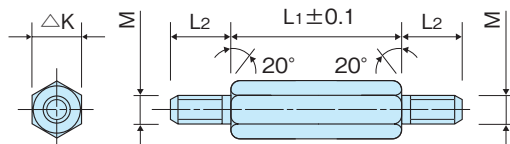

六角サポーター (両オネジ)

HEXAGONAL SPACER (BOTH MALE SCREW)

ESB-300E~400E (BS)

材質 ● 快削黄銅 (C3604BD)

表面処理 ● ニッケルメッキ

Material ● Free-cutting brass (C3604BD)

Finish ● Nickel plating

※市販品につき、ケース単位 (入数) でのご注文をお願い致します。