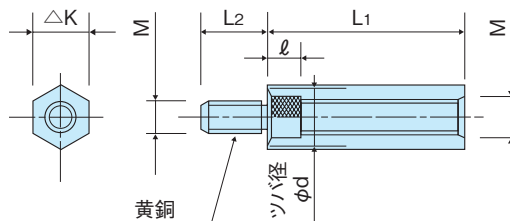

# 六角サポーター(ジュラコン)

HEXAGONAL SPACER (POLYACETAL)

## BS-300E (POM)

Lの公差/L=15迄±0.1、L=16以上〜±0.2

- 材質**
- 本体/ジュラコン (POM)
  - オネジ部/快削黄銅 (C3604BD)
- 表面処理**
- オネジ部/ニッケルメッキ
- 色**
- 本体/乳白色
- 熱変形温度**
- 本体/1.82MPa...110°
- UL規格**
- 本体/UL94-HB (材料)
- 
- Material**
- Body/Polyacetal (POM)
  - Male screw/Free-cutting brass (C3604BD)
- Finish**
- Male screw/Nickel plating
- Color**
- Body/Milky-white
- Heat deflection temperature**
- Body/1.82MPa...110°
- UL standards**
- Body/UL94-HB (Material)

※市販品につき、ケース単位(入数)でのご注文をお願い致します。

品番 Product No.	M	L <sub>1</sub>	L <sub>2</sub>	ℓ	ツバ径 φd	ΔK	入数 Lot	単価 Price
BS-306E	3	6	6	3.2	4	5.5	50	¥19
BS-306.5E	3	6.5	6	3.2	4	5.5	50	¥21
BS-307E	3	7	6	3.2	4	5.5	50	¥19
BS-307.5E	3	7.5	6	3.2	4	5.5	50	¥23
BS-308E	3	8	6	4	4	5.5	50	¥19
BS-308.5E	3	8.5	6	4	4	5.5	50	¥22
BS-309E	3	9	6	4	4	5.5	50	¥19
BS-309.5E	3	9.5	6	4	4	5.5	50	¥23
BS-310E	3	10	6	4	4	5.5	50	¥19
BS-311E	3	11	6	4	4	5.5	50	¥24
BS-312E	3	12	6	4	4	5.5	50	¥19
BS-312.5E	3	12.5	6	4	4	5.5	50	¥24
BS-313E	3	13	6	4	4	5.5	50	¥22
BS-314E	3	14	6	4	4	5.5	50	¥25
BS-315E	3	15	6	4	4	5.5	50	¥20
BS-316E	3	16	6	4	4	5.5	50	¥27
BS-316.5E	3	16.5	6	4	4	5.5	50	¥27
BS-317E	3	17	6	4	4	5.5	50	¥27
BS-317.5E	3	17.5	6	4	4	5.5	50	¥27
BS-318E	3	18	6	4	4	5.5	50	¥25
BS-319E	3	19	6	4	4	5.5	50	¥28
BS-320E	3	20	6	4	4	5.5	50	¥22
BS-321E	3	21	6	4	4	5.5	50	¥30