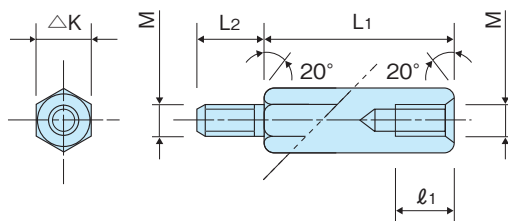

# 六角サポーター(黄銅)

HEXAGONAL SPACER (BRASS)

**BSB-300E~500E (BS)**

材質 ● 快削黄銅(C3604BD)

表面処理 ● ニッケルメッキ

Material ● Free-cutting brass (C3604BD)

Finish ● Nickel plating

※市販品につき、ケース単位(入数)でのご注文をお願い致します。

Lの公差/L=60迄±0.1、L=61以上~100迄±0.2、L=110以上±0.3

品番 Product No.	M	L <sub>1</sub>	L <sub>2</sub>	φ <sub>1</sub>	△K	入数 Lot	単価 Price
BSB-304E	3	4	6	2.5	5.5	50	¥17
BSB-304.5E	3	4.5	6	2.5	5.5	50	¥17
BSB-305E	3	5	6	3.5	5.5	50	¥15
BSB-305.5E	3	5.5	6	3.5	5.5	50	¥17
BSB-306E	3	6	6	4	5.5	50	¥15
BSB-306.5E	3	6.5	6	4	5.5	50	¥17
BSB-307E	3	7	6	5	5.5	50	¥17
BSB-307.5E	3	7.5	6	5.5	5.5	50	¥19
BSB-308E	3	8	6	6	5.5	50	¥14
BSB-308.5E	3	8.5	6	6	5.5	50	¥19
BSB-309E	3	9	6	6	5.5	50	¥19
BSB-309.5E	3	9.5	6	6	5.5	50	¥20
BSB-310E	3	10	6	6	5.5	50	¥15
BSB-310.5E	3	10.5	6	6	5.5	50	¥20
BSB-311E	3	11	6	6	5.5	50	¥20
BSB-311.5E	3	11.5	6	6	5.5	50	¥20
BSB-312E	3	12	6	6	5.5	50	¥15
BSB-312.5E	3	12.5	6	6	5.5	50	¥20
BSB-313E	3	13	6	6	5.5	50	¥20
BSB-313.5E	3	13.5	6	6	5.5	50	¥20
BSB-314E	3	14	6	6	5.5	50	¥22
BSB-314.5E	3	14.5	6	6	5.5	50	¥22
BSB-315E	3	15	6	6	5.5	50	¥17
BSB-315.5E	3	15.5	6	6	5.5	50	¥22
BSB-316E	3	16	6	6	5.5	50	¥24
BSB-316.5E	3	16.5	6	6	5.5	50	¥24
BSB-317E	3	17	6	6	5.5	50	¥24
BSB-317.5E	3	17.5	6	6	5.5	50	¥24
BSB-318E	3	18	6	6	5.5	50	¥24
BSB-318.5E	3	18.5	6	6	5.5	50	¥24
BSB-319E	3	19	6	6	5.5	50	¥26
BSB-319.5E	3	19.5	6	6	5.5	50	¥26
BSB-320E	3	20	6	6	5.5	50	¥19
BSB-321E	3	21	6	6	5.5	50	¥29
BSB-322E	3	22	6	6	5.5	50	¥29
BSB-323E	3	23	6	6	5.5	50	¥29
BSB-324E	3	24	6	6	5.5	50	¥29
BSB-325E	3	25	6	6	5.5	50	¥29
BSB-326E	3	26	6	6	5.5	50	¥34
BSB-327E	3	27	6	6	5.5	50	¥34
BSB-328E	3	28	6	6	5.5	50	¥34
BSB-329E	3	29	6	6	5.5	50	¥34
BSB-330E	3	30	6	6	5.5	50	¥32
BSB-331E	3	31	6	6	5.5	50	¥35
BSB-332E	3	32	6	6	5.5	50	¥35
BSB-333E	3	33	6	6	5.5	50	¥37
BSB-334E	3	34	6	6	5.5	50	¥37
BSB-335E	3	35	6	6	5.5	50	¥34
BSB-336E	3	36	6	6	5.5	50	¥38
BSB-337E	3	37	6	6	5.5	50	¥38