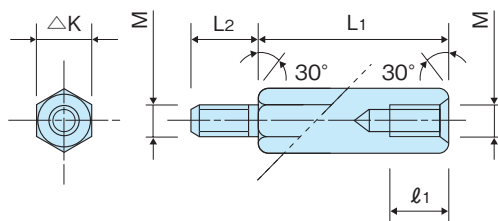

六角サポーター(ステンレス)

HEXAGONAL SPACER (STAINLESS)

BSU-300~800 (SUS)

Lの公差/L=60迄±0.1、L=61以上~100迄±0.2、L=110以上±0.3

材質 ● 快削ステンレス鋼(SUS303)

表面処理 ● 脱脂

Material ● Free-cutting stainless steel (SUS303)

Finish ● Degreasing

※市販品につき、ケース単位(入数)でのご注文をお願い致します。

品番 Product No.	M	L ₁	L ₂	φ ₁	ΔK	入数 Lot	単価 Price
BSU-304	3	4	6	2	5.5	50	¥56
BSU-304.5	3	4.5	6	2	5.5	50	¥56
BSU-305	3	5	6	3	5.5	50	¥56
BSU-305.5	3	5.5	6	3	5.5	50	¥56
BSU-306	3	6	6	4	5.5	50	¥56
BSU-306.5	3	6.5	6	4	5.5	50	¥56
BSU-307	3	7	6	5	5.5	50	¥56
BSU-307.5	3	7.5	6	5.5	5.5	50	¥56
BSU-308	3	8	6	6	5.5	50	¥51
BSU-308.5	3	8.5	6	6	5.5	50	¥56
BSU-309	3	9	6	6	5.5	50	¥56
BSU-309.5	3	9.5	6	6	5.5	50	¥56
BSU-310	3	10	6	6	5.5	50	¥51
BSU-310.5	3	10.5	6	6	5.5	50	¥56
BSU-311	3	11	6	6	5.5	50	¥62
BSU-311.5	3	11.5	6	6	5.5	50	¥62
BSU-312	3	12	6	6	5.5	50	¥62
BSU-312.5	3	12.5	6	6	5.5	50	¥67
BSU-313	3	13	6	6	5.5	50	¥67
BSU-313.5	3	13.5	6	6	5.5	50	¥67
BSU-314	3	14	6	6	5.5	50	¥67
BSU-314.5	3	14.5	6	6	5.5	50	¥67
BSU-315	3	15	6	6	5.5	50	¥65
BSU-315.5	3	15.5	6	6	5.5	50	¥67
BSU-316	3	16	6	6	5.5	50	¥73
BSU-316.5	3	16.5	6	6	5.5	50	¥73
BSU-317	3	17	6	6	5.5	50	¥73
BSU-317.5	3	17.5	6	6	5.5	50	¥73
BSU-318	3	18	6	6	5.5	50	¥73
BSU-318.5	3	18.5	6	6	5.5	50	¥73
BSU-319	3	19	6	6	5.5	50	¥73
BSU-319.5	3	19.5	6	6	5.5	50	¥73
BSU-320	3	20	6	6	5.5	50	¥69
BSU-321	3	21	6	6	5.5	50	¥71
BSU-322	3	22	6	6	5.5	50	¥71
BSU-323	3	23	6	6	5.5	50	¥74
BSU-324	3	24	6	6	5.5	50	¥74
BSU-325	3	25	6	6	5.5	50	¥75
BSU-326	3	26	6	6	5.5	50	¥78
BSU-327	3	27	6	6	5.5	50	¥78
BSU-328	3	28	6	6	5.5	50	¥81