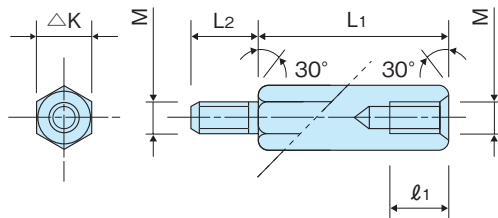

六角サポーター

HEXAGONAL SPACER

BSF-300E~800E (SS)

材 質 ●快削鋼 (SUM)

表面処理 ●三価クロメート

Material ●Free-cutting steel (SUM)

Finish ●Trivalent chromate plating

※市販品につき、ケース単位(入数)でのご注文をお願い致します。

Lの公差/L=60迄±0.1、L=61以上~100迄±0.2、L=110以上±0.3

品番 Product No.	M	L ₁	L ₂	ℓ ₁	ΔK	入数 Lot	単価 Price
BSF-304E	3	4	6	2	5.5	50	¥27
BSF-304.5E	3	4.5	6	2	5.5	50	¥27
BSF-305E	3	5	6	3	5.5	50	¥27
BSF-305.5E	3	5.5	6	3	5.5	50	¥27
BSF-306E	3	6	6	4	5.5	50	¥27
BSF-306.5E	3	6.5	6	4	5.5	50	¥28
BSF-307E	3	7	6	5	5.5	50	¥28
BSF-307.5E	3	7.5	6	5	5.5	50	¥28
BSF-308E	3	8	6	6	5.5	50	¥28
BSF-308.5E	3	8.5	6	6	5.5	50	¥29
BSF-309E	3	9	6	6	5.5	50	¥29
BSF-309.5E	3	9.5	6	6	5.5	50	¥29
BSF-310E	3	10	6	6	5.5	50	¥29
BSF-311E	3	11	6	6	5.5	50	¥31
BSF-312E	3	12	6	6	5.5	50	¥30
BSF-312.5E	3	12.5	6	6	5.5	50	¥30
BSF-313E	3	13	6	6	5.5	50	¥30
BSF-314E	3	14	6	6	5.5	50	¥31
BSF-315E	3	15	6	6	5.5	50	¥32
BSF-316E	3	16	6	6	5.5	50	¥34
BSF-316.5E	3	16.5	6	6	5.5	50	¥34
BSF-317E	3	17	6	6	5.5	50	¥34
BSF-317.5E	3	17.5	6	6	5.5	50	¥34
BSF-318E	3	18	6	6	5.5	50	¥34
BSF-319E	3	19	6	6	5.5	50	¥35
BSF-320E	3	20	6	6	5.5	50	¥35
BSF-321E	3	21	6	6	5.5	50	¥37
BSF-322E	3	22	6	6	5.5	50	¥37
BSF-323E	3	23	6	6	5.5	50	¥38
BSF-324E	3	24	6	6	5.5	50	¥38
BSF-325E	3	25	6	6	5.5	50	¥34
BSF-326E	3	26	6	6	5.5	50	¥39
BSF-327E	3	27	6	6	5.5	50	¥42
BSF-328E	3	28	6	6	5.5	50	¥44
BSF-329E	3	29	6	6	5.5	50	¥49
BSF-330E	3	30	6	6	5.5	50	¥34
BSF-335E	3	35	6	6	5.5	50	¥39
BSF-340E	3	40	6	6	5.5	50	¥39
BSF-345E	3	45	6	6	5.5	50	¥44
BSF-350E	3	50	6	6	5.5	50	¥44
BSF-355E	3	55	6	6	5.5	50	¥49
BSF-360E	3	60	6	6	5.5	50	¥66
BSF-365E	3	65	6	6	5.5	50	¥74
BSF-370E	3	70	6	6	5.5	50	¥79
BSF-375E	3	75	6	6	5.5	50	¥82
BSF-380E	3	80	6	6	5.5	50	¥84