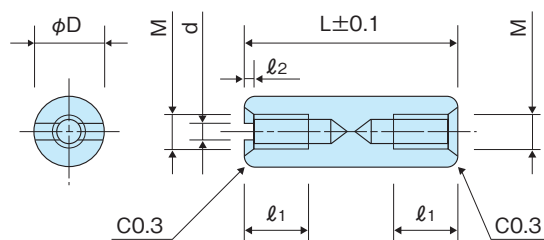

丸ボス(スリ割付)

ROUND TAPPED BOSSSES (SLOTTED)

ARB-300SE~400SE (BS)

材質 ● 快削黄銅(C3604BD)

表面処理 ● ニッケルメッキ

Material ● Free-cutting brass (C3604BD)

Finish ● Nickel plating

※市販品につき、ケース単位(入数)でのご注文をお願い致します。

品番 Product No.	M	L	ℓ ₁	φD	d	ℓ ₂	入数 Lot	単価 Price
ARB-304SE	3	4	全ネジ	6	1.0	1.0	50	¥30
ARB-304.5SE	3	4.5	全ネジ	6	1.0	1.0	50	¥30
ARB-305SE	3	5	全ネジ	6	1.0	1.0	50	¥30
ARB-305.5SE	3	5.5	全ネジ	6	1.0	1.0	50	¥30
ARB-306SE	3	6	全ネジ	6	1.0	1.0	50	¥30
ARB-306.5SE	3	6.5	全ネジ	6	1.0	1.0	50	¥30
ARB-307SE	3	7	全ネジ	6	1.0	1.0	50	¥30
ARB-307.5SE	3	7.5	全ネジ	6	1.0	1.0	50	¥30
ARB-308SE	3	8	全ネジ	6	1.0	1.0	50	¥30
ARB-308.5SE	3	8.5	全ネジ	6	1.0	1.0	50	¥31
ARB-309SE	3	9	全ネジ	6	1.0	1.0	50	¥31
ARB-309.5SE	3	9.5	全ネジ	6	1.0	1.0	50	¥32
ARB-310SE	3	10	全ネジ	6	1.0	1.0	50	¥32
ARB-311SE	3	11	全ネジ	6	1.0	1.0	50	¥32
ARB-312SE	3	12	全ネジ	6	1.0	1.0	50	¥32
ARB-312.5SE	3	12.5	全ネジ	6	1.0	1.0	50	¥33
ARB-313SE	3	13	全ネジ	6	1.0	1.0	50	¥33
ARB-314SE	3	14	全ネジ	6	1.0	1.0	50	¥33
ARB-315SE	3	15	全ネジ	6	1.0	1.0	50	¥35
ARB-316SE	3	16	6	6	1.0	1.0	50	¥35
ARB-316.5SE	3	16.5	6	6	1.0	1.0	50	¥36
ARB-317SE	3	17	6	6	1.0	1.0	50	¥37
ARB-317.5SE	3	17.5	6	6	1.0	1.0	50	¥38
ARB-318SE	3	18	6	6	1.0	1.0	50	¥39
ARB-319SE	3	19	6	6	1.0	1.0	50	¥39
ARB-320SE	3	20	6	6	1.0	1.0	50	¥39
ARB-321SE	3	21	6	6	1.0	1.0	50	¥40
ARB-322SE	3	22	6	6	1.0	1.0	50	¥41
ARB-323SE	3	23	6	6	1.0	1.0	50	¥42
ARB-324SE	3	24	6	6	1.0	1.0	50	¥43
ARB-325SE	3	25	6	6	1.0	1.0	50	¥44
ARB-326SE	3	26	6	6	1.0	1.0	50	¥45
ARB-327SE	3	27	6	6	1.0	1.0	50	¥46
ARB-328SE	3	28	6	6	1.0	1.0	50	¥47
ARB-329SE	3	29	6	6	1.0	1.0	50	¥47
ARB-330SE	3	30	6	6	1.0	1.0	50	¥47
ARB-335SE	3	35	6	6	1.0	1.0	50	¥48
ARB-340SE	3	40	6	6	1.0	1.0	50	¥51
ARB-345SE	3	45	6	6	1.0	1.0	50	¥56
ARB-350SE	3	50	6	6	1.0	1.0	50	¥62
ARB-355SE	3	55	6	6	1.0	1.0	50	¥66
ARB-360SE	3	60	6	6	1.0	1.0	50	¥70