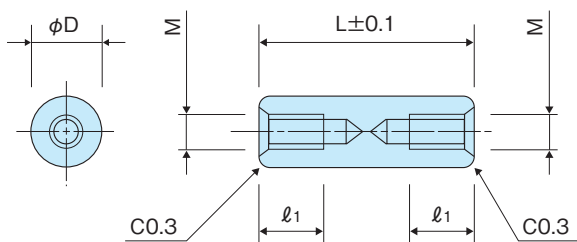

## ARB-300E~400E (BS)

材 質 ●快削黄銅 (C3604BD)

表面処理 ●ニッケルメッキ

Material ●Free-cutting brass (C3604BD)

Finish ●Nickel plating

※市販品につき、ケース単位(入数)でのご注文をお願い致します。

品番 Product No.	M	L	ℓ <sub>1</sub>	φD	入数 Lot	単価 Price
ARB-304E	3	4	全ネジ	6	50	¥17
ARB-304.5E	3	4.5	全ネジ	6	50	¥17
ARB-305E	3	5	全ネジ	6	50	¥17
ARB-305.5E	3	5.5	全ネジ	6	50	¥17
ARB-306E	3	6	全ネジ	6	50	¥17
ARB-306.5E	3	6.5	全ネジ	6	50	¥17
ARB-307E	3	7	全ネジ	6	50	¥17
ARB-307.5E	3	7.5	全ネジ	6	50	¥17
ARB-308E	3	8	全ネジ	6	50	¥17
ARB-308.5E	3	8.5	全ネジ	6	50	¥18
ARB-309E	3	9	全ネジ	6	50	¥18
ARB-309.5E	3	9.5	全ネジ	6	50	¥18
ARB-310E	3	10	全ネジ	6	50	¥18
ARB-311E	3	11	全ネジ	6	50	¥19
ARB-312E	3	12	全ネジ	6	50	¥20
ARB-312.5E	3	12.5	全ネジ	6	50	¥21
ARB-313E	3	13	全ネジ	6	50	¥21
ARB-314E	3	14	全ネジ	6	50	¥21
ARB-315E	3	15	全ネジ	6	50	¥21
ARB-316E	3	16	6	6	50	¥22
ARB-316.5E	3	16.5	6	6	50	¥23
ARB-317E	3	17	6	6	50	¥23
ARB-317.5E	3	17.5	6	6	50	¥24
ARB-318E	3	18	6	6	50	¥25
ARB-319E	3	19	6	6	50	¥26
ARB-320E	3	20	6	6	50	¥27
ARB-321E	3	21	6	6	50	¥28
ARB-322E	3	22	6	6	50	¥29
ARB-323E	3	23	6	6	50	¥30
ARB-324E	3	24	6	6	50	¥31
ARB-325E	3	25	6	6	50	¥33
ARB-326E	3	26	6	6	50	¥34
ARB-327E	3	27	6	6	50	¥35
ARB-328E	3	28	6	6	50	¥36
ARB-329E	3	29	6	6	50	¥36
ARB-330E	3	30	6	6	50	¥36
ARB-335E	3	35	6	6	50	¥38
ARB-340E	3	40	6	6	50	¥41
ARB-345E	3	45	6	6	50	¥48
ARB-350E	3	50	6	6	50	¥53
ARB-355E	3	55	6	6	50	¥58
ARB-360E	3	60	6	6	50	¥63