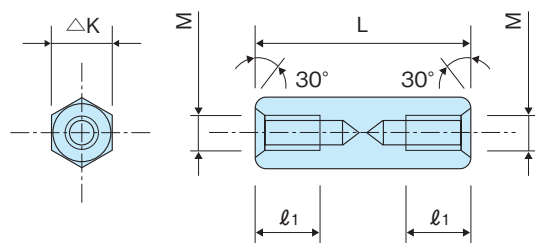

## 六角ボス

HEXAGONAL TAPPED BOSSES

ASF-300E~800E (SS)

Lの公差/L=60迄±0.1、L=61以上~100迄±0.2、L=110以上±0.3

材質 ● 快削鋼 (SUM)

表面処理 ● 三価クロメート

Material ● Free-cutting steel (SUM)

Finish ● Trivalent chromate plating