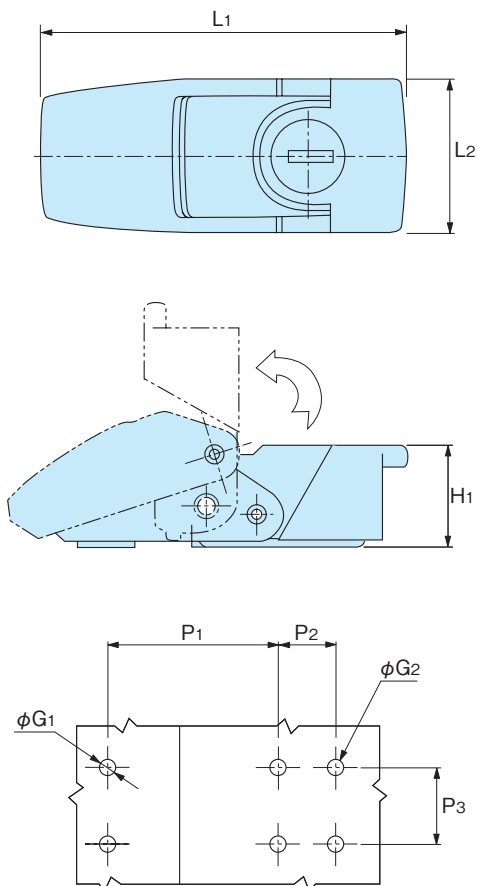

パチン錠

CATCH CLIPS

DP-91~92

DP-91-1

DP-92-2

- 特 徴** ●サイズが2種類あり、用途に合わせてお選びください。
Feature ●鍵付きは、前面部にシャッターがあるので、防塵性に優れています。
- Available in two sizes, please choose according to the application.
 ●Key type has excellent dustproof because of the shutter in the front.

材 質 ●亜鉛合金 (ZDC)
表面処理 ●黒塗装
Material ●Zinc alloy (ZDC)
Finish ●Black painting

■使用例 Example of application

品 番 Product No.	備 考 Remarks	L ₁	L ₂	H ₁	P ₁	P ₂	P ₃	φG ₁	φG ₂	自重(g) Weight	単 価 Price
DP-91-1	鍵付き	(76)	(32)	21	35	12	16	3.2	3.4	121	¥700
DP-91-2	鍵無し	(76)	(32)	21	35	12	16	3.2	3.4	74	¥650
DP-92-1	鍵付き	(65)	(27)	18	30	12	12	3.2	3.2	111	¥620
DP-92-2	鍵無し	(65)	(27)	18	30	12	12	3.2	3.2	66	¥580