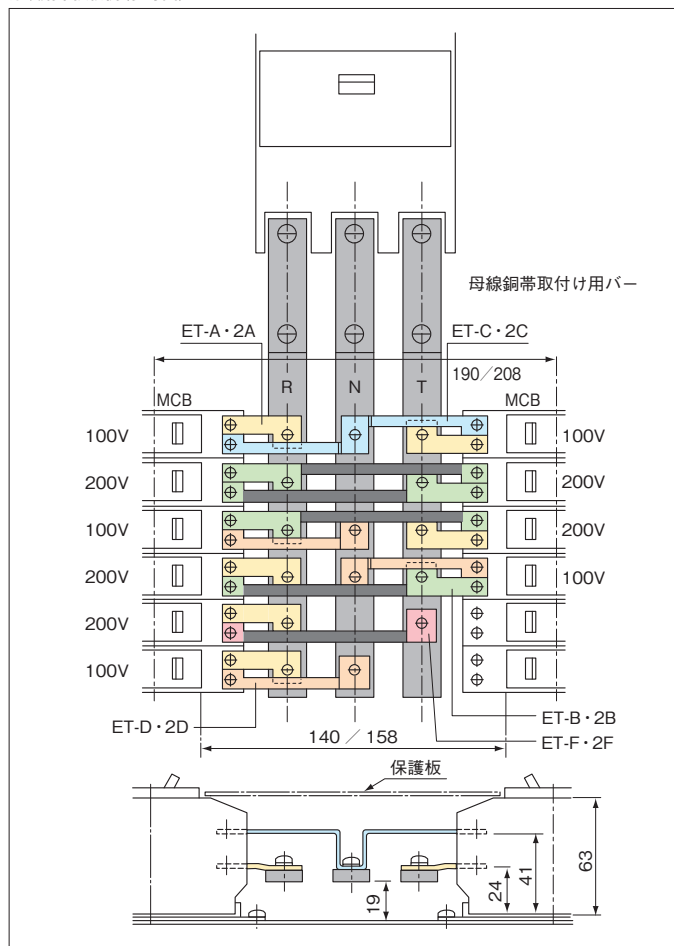

# 分岐回路接続銅帯

CONNECTING BARS FOR BRANCH CIRCUIT

## ET-A~C

ET-A

ET-2A

ET-B

ET-A

ET-2A

ET-B

ET-C

ET-2B

ET-C

ET-2C

ET-CZ

ET-CZ

分岐銅帯接続例 (参考図)

主幹バー  
分岐バー