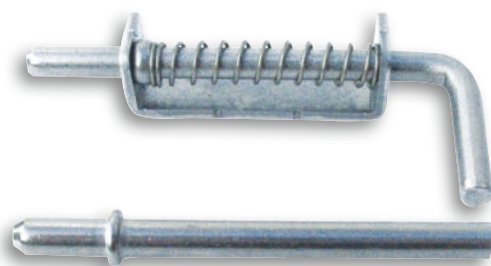

スプリング付蝶番

HINGES WITH SPRING

SF-51(SUS)

SF-51R

特徴 Feature	<ul style="list-style-type: none"> ● 右開き用・左開き用があります。 ● 本図は右を示し、左は勝手違いとなります。 ● Right or left type. ● The drawing shows the right type. Left is the opposite type.
---------------	--

材質 ● ステンレス(SUS304) 1.5t
用途 ● 各種BOX
備考 ● ご注文の際は、右(R)か左(L)ご指定下さい。

Material ● Stainless steel plate (SUS304) 1.5t
Specific Use ● Various boxes
Remarks ● Please specify left(L) or right(R), when ordering.

品番 Product No.	自重(g) Weight	単価 Price
SF-51L	29.6	¥300
SF-51R	29.6	¥300

蝶番
ピン
カラー

SF-52(SUS)

SF-52R

特徴 Feature	<ul style="list-style-type: none"> ● 右開き用・左開き用があります。 ● 本図は右を示し、左は勝手違いとなります。 ● Right or left type. ● The drawing shows the right type. Left is the opposite type.
---------------	--