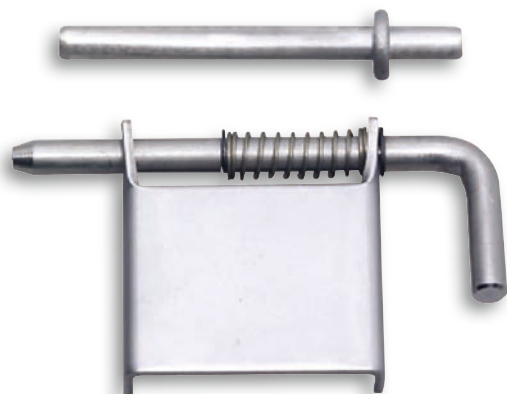

スプリング付蝶番

HINGES WITH SPRING

SF-51(SUS)

SF-51R

特徴 Feature	<ul style="list-style-type: none"> ● 右開き用・左開き用があります。 ● 本図は右を示し、左は勝手違いとなります。 ● Right or left type. ● The drawing shows the right type. Left is the opposite type.
---------------	--

材質 ● ステンレス(SUS304) 1.5t
用途 ● 各種BOX
備考 ● ご注文の際は、右(R)か左(L)ご指定下さい。

Material ● Stainless steel plate (SUS304) 1.5t
Specific Use ● Various boxes
Remarks ● Please specify left(L) or right(R), when ordering.

品番 Product No.	自重(g) Weight	単価 Price
SF-51L	29.6	¥300
SF-51R	29.6	¥300

蝶番
ピン
カラー

SF-52(SUS)

SF-52R

特徴 Feature	<ul style="list-style-type: none"> ● 右開き用・左開き用があります。 ● 本図は右を示し、左は勝手違いとなります。 ● Right or left type. ● The drawing shows the right type. Left is the opposite type.
---------------	--