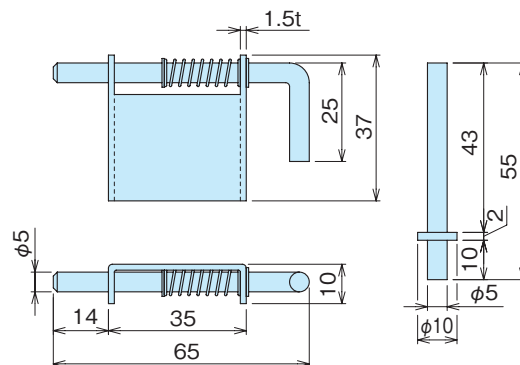

スプリング付蝶番

HINGES WITH SPRING

SF-51(SUS)

SF-51R

特徴 Feature	<ul style="list-style-type: none"> ● 右開き用・左開き用があります。 ● 本図は右を示し、左は勝手違いとなります。 ● Right or left type. ● The drawing shows the right type. Left is the opposite type.
---------------	--

材質 ● ステンレス(SUS304) 1.5t
用途 ● 各種BOX
備考 ● ご注文の際は、右(R)か左(L)ご指定下さい。

Material ● Stainless steel plate (SUS304) 1.5t
Specific Use ● Various boxes
Remarks ● Please specify left(L) or right(R), when ordering.

品番 Product No.	自重(g) Weight	単価 Price
SF-51L	29.6	¥300
SF-51R	29.6	¥300

蝶番
ピン
カラー

SF-52(SUS)

SF-52R

特徴 Feature	<ul style="list-style-type: none"> ● 右開き用・左開き用があります。 ● 本図は右を示し、左は勝手違いとなります。 ● Right or left type. ● The drawing shows the right type. Left is the opposite type.
---------------	--

材質 ● ステンレス(SUS304) 1.5t
用途 ● 各種BOX
備考 ● ご注文の際は、右(R)か左(L)ご指定下さい。

Material ● Stainless steel plate (SUS304) 1.5t
Specific Use ● Various boxes
Remarks ● Please specify left(L) or right(R), when ordering.

品番 Product No.	自重(g) Weight	単価 Price
SF-52L	13.6	¥250
SF-52R	13.6	¥250