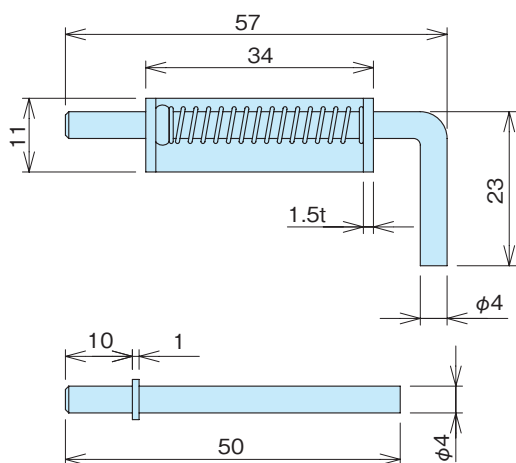

蝶番
ピン
カラー

SF-52(SUS)

SF-52R

特徴 Feature	<ul style="list-style-type: none"> ● 右開き用・左開き用があります。 ● 本図は右を示し、左は勝手違いとなります。 ● Right or left type. ● The drawing shows the right type. Left is the opposite type.
---------------	--

材質 ● ステンレス(SUS304) 1.5t
用途 ● 各種BOX
備考 ● ご注文の際は、右(R)か左(L)ご指定下さい。

Material ● Stainless steel plate (SUS304) 1.5t
Specific Use ● Various boxes
Remarks ● Please specify left(L) or right(R), when ordering.

品番 Product No.	自重(g) Weight	単価 Price
SF-52L	13.6	¥250
SF-52R	13.6	¥250