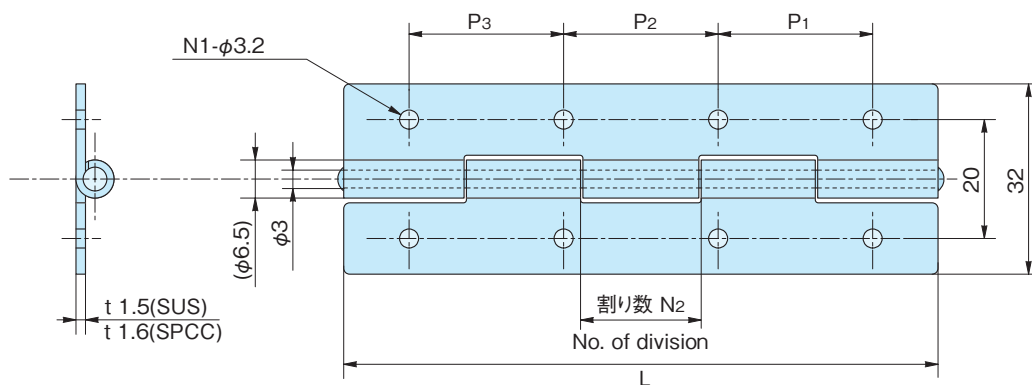

平蝶番

FLAT HINGES

F-27(ss)・SF-27(SUS)

特 徴 Feature	<ul style="list-style-type: none"> ● 穴なし、穴あきの両方あります。(注文の際、御指定ください。) ● With hole or without hole. (Please specify when ordering)
材 質	<ul style="list-style-type: none"> ● F-27/鉄 (SPCC) 1.6t ● SF-27/ステンレス (SUS304) 1.5t ● 鉄・ステン共、軸部はステンレス製です。
用 途	● 配電盤・分電盤・その他各種BOX
Material	<ul style="list-style-type: none"> ● F-27/Cold rolled steel plate (SPCC) 1.6t ● SF-27/Stainless steel plate (SUS304) 1.5t ● Shaft in both of products is made of stainless steel.
Specific Use	● Distribution boards, various panels

F-27-9-0

F-27-9-1

品 番 Product No.				L	P ₁	P ₂	P ₃	N ₁	N ₂	縦2ヶ使用时 参考扉重量 (kg)	製品自重 (g) Weight		入 数 Lot	単 価 Price			
SS		SUS									SS			SUS			
穴明	穴無	穴明	穴無								穴明	穴無		穴明	穴無		
F-27-0-1	F-27-0-0	SF-27-0-1	SF-27-0-0	25	13			4	3	3	14.0	12.6	100	¥100	¥80	¥120	¥120
F-27-1-1	F-27-1-0	SF-27-1-1	SF-27-1-0	30	16			4	3	4	16.6	15.4	100	¥100	¥80	¥130	¥130
F-27-2-1	F-27-2-0	SF-27-2-1	SF-27-2-0	40	24			4	3	6	22.4	20.8	100	¥100	¥85	¥160	¥160
F-27-3-1	F-27-3-0	SF-27-3-1	SF-27-3-0	50	30			4	3	7	28.0	26.4	100	¥105	¥90	¥180	¥180
F-27-4-1	F-27-4-0	SF-27-4-1	SF-27-4-0	60	22	22		6	5	9	33.6	30.8	100	¥120	¥100	¥200	¥200
F-27-5-1	F-27-5-0	SF-27-5-1	SF-27-5-0	65	24	24		6	5	10	36.4	33.6	100	¥120	¥105	¥230	¥230
F-27-6-1	F-27-6-0	SF-27-6-1	SF-27-6-0	75	28	28		6	5	11	41.8	39.4	100	¥125	¥115	¥250	¥250
F-27-7-1	F-27-7-0	SF-27-7-1	SF-27-7-0	80	30	30		6	5	12	44.4	42.0	100	¥130	¥120	¥260	¥260
F-27-8-1	F-27-8-0	SF-27-8-1	SF-27-8-0	90	35	35		6	5	13	50.8	47.2	100	¥140	¥130	¥280	¥280
F-27-9-1	F-27-9-0	SF-27-9-1	SF-27-9-0	100	26	26	26	8	5	15	55.6	51.4	100	¥155	¥140	¥300	¥300