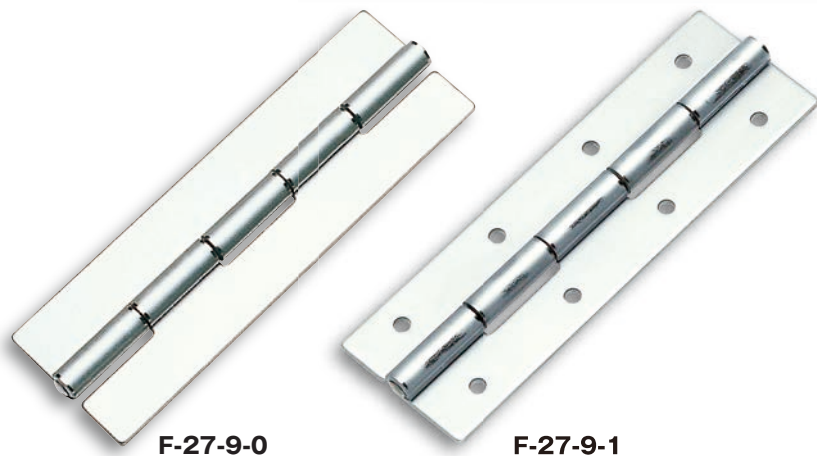

平蝶番

FLAT HINGES

F-27(ss)・SF-27(SUS)

特 徴 Feature	<ul style="list-style-type: none"> ● 穴なし、穴あきの両方あります。(注文の際、御指定ください。) ● With hole or without hole. (Please specify when ordering)
材 質	<ul style="list-style-type: none"> ● F-27/鉄 (SPCC) 1.6t ● SF-27/ステンレス (SUS304) 1.5t ● 鉄・ステン共、軸部はステンレス製です。
用 途	● 配電盤・分電盤・その他各種BOX
Material	<ul style="list-style-type: none"> ● F-27/Cold rolled steel plate (SPCC) 1.6t ● SF-27/Stainless steel plate (SUS304) 1.5t ● Shaft in both of products is made of stainless steel.
Specific Use	● Distribution boards, various panels

F-27-9-0

F-27-9-1

品 番 Product No.				L	P ₁	P ₂	P ₃	N ₁	N ₂	縦2ヶ使用时 参考扉重量 (kg)	製品自重 (g) Weight		入 数 Lot	単 価 Price			
SS		SUS									SS			SUS			
穴明	穴無	穴明	穴無								穴明	穴無		穴明	穴無		
F-27-0-1	F-27-0-0	SF-27-0-1	SF-27-0-0	25	13			4	3	3	14.0	12.6	100	¥100	¥80	¥120	¥120
F-27-1-1	F-27-1-0	SF-27-1-1	SF-27-1-0	30	16			4	3	4	16.6	15.4	100	¥100	¥80	¥130	¥130
F-27-2-1	F-27-2-0	SF-27-2-1	SF-27-2-0	40	24			4	3	6	22.4	20.8	100	¥100	¥85	¥160	¥160
F-27-3-1	F-27-3-0	SF-27-3-1	SF-27-3-0	50	30			4	3	7	28.0	26.4	100	¥105	¥90	¥180	¥180
F-27-4-1	F-27-4-0	SF-27-4-1	SF-27-4-0	60	22	22		6	5	9	33.6	30.8	100	¥120	¥100	¥200	¥200
F-27-5-1	F-27-5-0	SF-27-5-1	SF-27-5-0	65	24	24		6	5	10	36.4	33.6	100	¥120	¥105	¥230	¥230
F-27-6-1	F-27-6-0	SF-27-6-1	SF-27-6-0	75	28	28		6	5	11	41.8	39.4	100	¥125	¥115	¥250	¥250
F-27-7-1	F-27-7-0	SF-27-7-1	SF-27-7-0	80	30	30		6	5	12	44.4	42.0	100	¥130	¥120	¥260	¥260
F-27-8-1	F-27-8-0	SF-27-8-1	SF-27-8-0	90	35	35		6	5	13	50.8	47.2	100	¥140	¥130	¥280	¥280
F-27-9-1	F-27-9-0	SF-27-9-1	SF-27-9-0	100	26	26	26	8	5	15	55.6	51.4	100	¥155	¥140	¥300	¥300