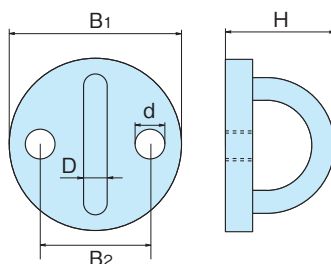

材質 ●ステンレス(SUS304)

表面処理 ●ミガキ

Material ●Stainless steel (SUS304)

Finish ●Polishing

品番 Product No.	D	B₁	B₂	d	H	自重(g) Weight	入数 Lot	単価 Price
GS-126-080	8	50	29	5.2	32	69	20	¥1,500
GS-126-060	6	40	23	5.2	25.5	34	20	¥900
GS-126-050	5	33	19	4.2	20	21	20	¥730

アイストラップ

STAINLESS EYE STRAPS