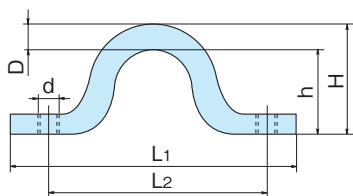

材質 ●ステンレス(SUS304)

表面処理 ●ミガキ

Material ●Stainless steel (SUS304)

Finish ●Polishing

品番 Product No.	D	L₁	L₂	H	h	d	自重(g) Weight	入数 Lot	単価 Price
GS-127-100	10	74	56	30	20	8.2	47	10	¥610
GS-127-080	8	63	48	25	17	6.1	26	20	¥405
GS-127-060	6	57	46	21	15	5.2	14	20	¥315
GS-127-050	5	50	40	18	13	4.2	8	20	¥245
GS-127-040	4	40	31	15	11	3.2	4	20	¥220