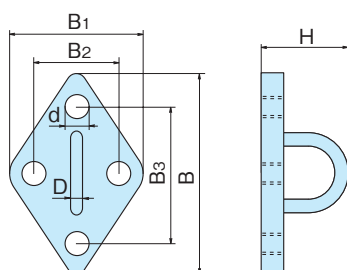

## GS-124(SUS)

GS-124

材質 ●ステンレス(SUS304)

表面処理 ●ミガキ

Material ●Stainless steel (SUS304)

Finish ●Polishing

品番 Product No.	D	B	B <sub>1</sub>	B <sub>2</sub>	B <sub>3</sub>	d	H	自重(g) Weight	入数 Lot	単価 Price
GS-124-080	8	80	50	34	65	5.2	33	76	20	¥1,730
GS-124-060	6	64	40	27	51	4.2	25	43	20	¥1,260
GS-124-050	5	59	37	24	46	4.2	22	38	20	¥1,000