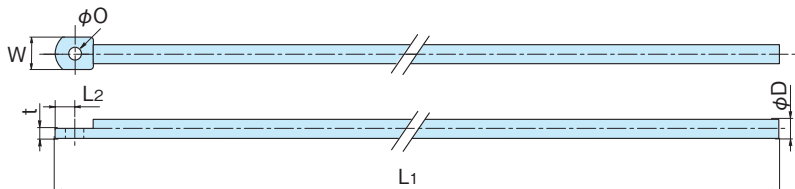

## C-23(ss)・SC-23(SUS)

C-23-OA

C-23-1B

SC-23-OA

**特徴** ●各種サイズとりそろえております。  
**Feature** ●Various sizes are available.

**材質** ●C-23/鉄(SS)  
 ●SC-23/ステンレス(SUS304)  
**表面処理** ●C-23/クロメートめっき付きと生地があります。  
**備考** ●品番末尾がWと表記している物は、両つぶしタイプです

**Material** ●C-23/Rolled steel (SS)  
 ●SC-23/Stainless (SUS304)  
**Finish** ●C-23/Zinc chromate plating or plain  
**Remarks** ●Product No. [W] is two-hole type.

※ロット棒は長尺・重量物となりますので別途送料がかかります。お問い合わせください。

### ロット棒(ストレート)

品番 Product No.		φD	L <sub>1</sub>	(L <sub>2</sub> )	(W)		φO		t		自重(g) Weight		単価 Price		
SS	SUS				SS	SUS	SS	SUS	SS	SUS	SS	SUS	SS		SUS
												生地		三価 クロメート	
C-23-OA	SC-23-OA	6	600	5	9.5	9.5	3.2	4.2	3	3	134	136	¥170	¥220	¥400
C-23-OA4		6	600	5	9.5		4.2		3		134		¥170	¥220	
C-23-OB	SC-23-OB	6	1000	5	9.5	9.5	3.2	4.2	3	3	222	226	¥220	¥300	¥500
C-23-OB4		6	1000	5	9.5		4.2		3		222		¥220	¥300	
C-23-OC	SC-23-OC	6	1200	5	9.5	9.5	3.2	4.2	3	3	267	272	¥240	¥340	¥600
C-23-OC4		6	1200	5	9.5		4.2		3		267		¥240	¥340	
C-23-OD	SC-23-OD	6	1300	5	9.5	9.5	3.2	4.2	3	3	288	294	¥280	¥340	¥700
C-23-OD4		6	1300	5	9.5		4.2		3		288		¥280	¥340	
C-23-1A		8	810	6	12.5		4.2		4		320		¥270	¥330	
C-23-1B	SC-23-1B4	8	1000	6	12.5	12.5	4.2	4.2	4	4	396	402	¥300	¥360	¥850
	SC-23-1B	8	1000	6		12.5		5.2	4	4		402			¥850
C-23-1C	SC-23-1C4	8	1300	6	12.5	12.5	4.2	4.2	4	4	514	523	¥360	¥430	¥1,000
	SC-23-1C	8	1300	6		12.5		5.2	4			523			¥1,000
C-23-1D		8	1200	6	12.5		4.2		4		475		¥350	¥420	
C-23-2A		9	1000	6	12.8		4.2		5		499		¥320	¥440	
C-23-2B		9	1170	6	12.8		4.2		5		584		¥360	¥500	
C-23-2C		9	1300	6	12.8		4.2		5		650		¥400	¥520	
C-23-3A	SC-23-3A4	10	1000	6	14.8	17.2	4.2	4.2	5	4	617	628	¥360	¥510	¥1,300
	SC-23-3A	10	1000	6		17.2		5.2	4			628			¥1,300
C-23-3B		10	1170	6	14.8		4.2		5		722		¥400	¥580	
C-23-3C	SC-23-3C4	10	1300	6	14.8	17.2	4.2	4.2	5	4	802	817	¥450	¥600	¥1,600
	SC-23-3C	10	1300	6		17.2		5.2	4			817			¥1,600