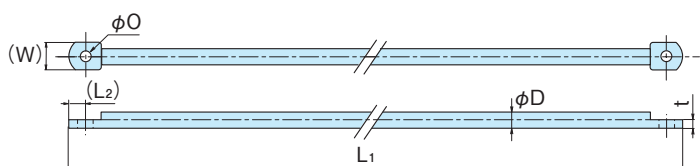

ロット棒(ストレート・両つぶし)

品番 Product No.	φD	L₁	(L₂)	W	φO	t	自重(g) Weight	単価 Price	
								生地	三価 クロメート
C-23-WA	6	600	5	9.6	3.2	3	134	¥220	¥250
C-23-WA4	6	600	5	9.6	4.2	3	134	¥220	¥220
C-23-WB	6	1000	5	9.6	3.2	3	222	¥280	¥320
C-23-WB4	6	1000	5	9.6	4.2	3	222	¥280	¥310
C-23-WC	6	1200	5	9.6	3.2	3	267	¥320	¥360
C-23-WC4	6	1200	5	9.6	4.2	3	267	¥320	¥350
C-23-WD	6	1300	5	9.6	3.2	3	288	¥360	¥400
C-23-WD4	6	1300	5	9.6	4.2	3	288	¥360	¥380
C-23-1AW	8	810	6	12.5	4.2	4	320	¥330	¥400
C-23-1BW	8	1000	6	12.5	4.2	4	396	¥370	¥450
C-23-1CW	8	1300	6	12.5	4.2	4	514	¥430	¥530

※ロット棒は長尺・重量物となりますので別途送料がかかります。お問い合わせください。