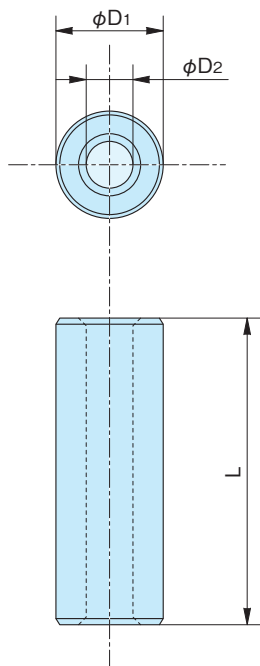

カラー・パイプ

COLLARS (PIPES)

B-90(ss)・SB-90(sus)

B-90-19

B-90-24

特 徴 Feature	●各種サイズ別注品承ります。 ●Various sizes are available for special ordered products.
材 質 Material	●B-90/鉄 SB-90/ステンレス ●B-90/Rolled steel SB-90/Stainless steel