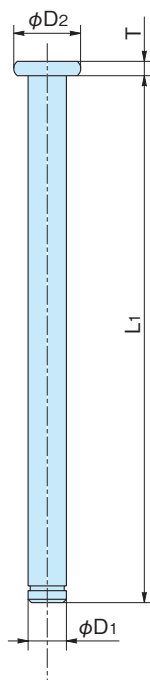

# ヒンジピン

HINGE PINS

**B-80(ss)・SB-80(sus)**

**B-80-3**

- 特 徴** ●各種サイズそろえています。  
**Feature** ●ステンレス製は耐食性に優れています。  
 ●Can be used various sizes  
 ●Stainless steel pin has excellent corrosion-resistance.

- 材 質** ●B-80/鉄  
 SB-80/ステンレス  
**表面処理** ●B-80/三価クロメートめっき  
**用 途** ●各種蝶番軸等

- Material** ●B-80/Rolled steel  
 SB-80/Stainless steel  
**Finish** ●B-80/Trivalent chromate plating  
**Specific Use** ●Various shaft of hinges, etc.

※E-リングワッシャーは、P246に掲載しております。  
 ※E-ring products are placed in the catalog page 246.