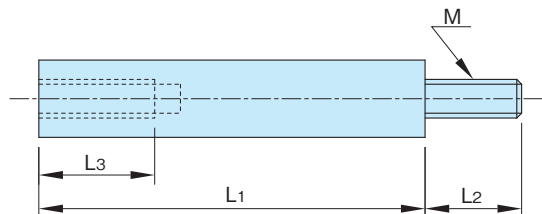

## 丸型サポーター・絶縁丸サポーター

ROUND POSTS-INSULATED ROUND POSTS

EO(ss)・EOZ(ss)

スパーサー  
支柱

EO-430

EO-650

EOZ-650

EOZ-430

**Finish** ●Trivalent chromate plating  
●EOZ/With insulating tube

品番 Product No.	M	L <sub>1</sub>	L <sub>2</sub>	L <sub>3</sub>	φD	自重(g) Weight	入数 Lot	単価 Price
EO-420	4	20	10	12	8	7	100	¥80
EO-425	4	25	10	12	8	9	100	¥85
EO-430	4	30	10	12	8	10.9	100	¥90
EO-440	4	40	10	12	8	14.6	100	¥95
EO-450	4	50	10	12	8	18.5	100	¥120
EO-460	4	60	10	12	8	22.6	100	¥130
EO-401	4	100	10	12	8	38.2	100	¥145
EO-520	5	20	13	15	10	11.1	100	¥90
EO-525	5	25	13	15	10	14.2	100	¥95
EO-530	5	30	13	15	10	17.1	100	¥100
EO-540	5	40	13	15	10	22.9	100	¥105
EO-550	5	50	13	15	10	29.2	100	¥130
EO-560	5	60	13	15	10	35.3	100	¥135
EO-580	5	80	13	15	10	47.6	50	¥145
EO-501	5	100	13	15	10	59.9	50	¥150
EO-620	6	20	15	16	11	13.6	100	¥90
EO-625	6	25	15	16	11	17.2	100	¥95
EO-630	6	30	15	16	11	20.5	100	¥100
EO-640	6	40	15	16	11	28.2	50	¥105
EO-650	6	50	15	16	11	35	50	¥135
EO-660	6	60	15	16	11	42.6	50	¥145
EO-680	6	80	15	16	11	57.7	50	¥155
EO-601	6	100	15	16	11	72.7	50	¥160